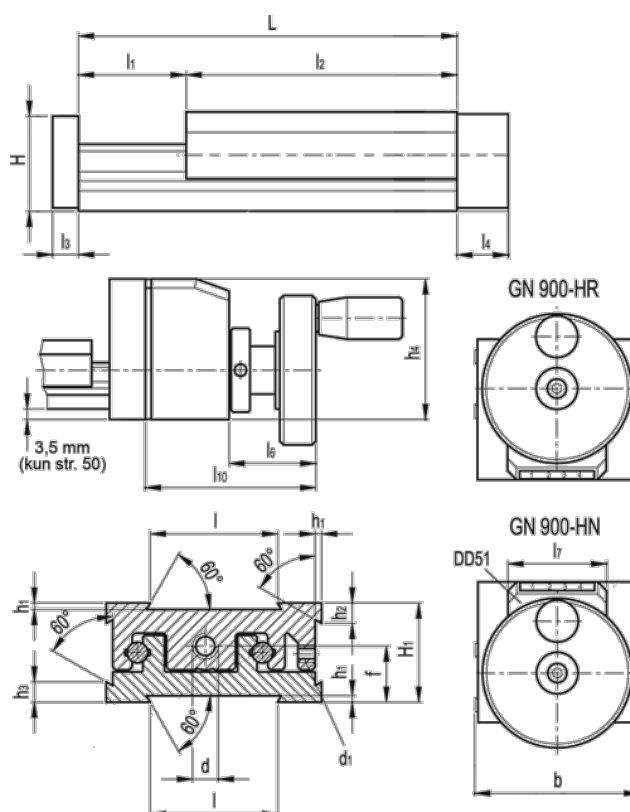

Varenummer: 20780021
 Beskrivelse: Justerbar slædeenhed
 GN 900-80-170-50-HR-1

Mål

b = 80	h3 = 10.0	l7 = 33
d = M8x1	h4 = 51	l10 = 66
d1 = M5	l = 50	
f = 20.5	L - l1 = 170-50	
H = 35.5	l2 = 120	
h1 = 2.0	l3 = 8	
H1 = 36	l4 = 16	
h2 = 10.0	l6 = 31	